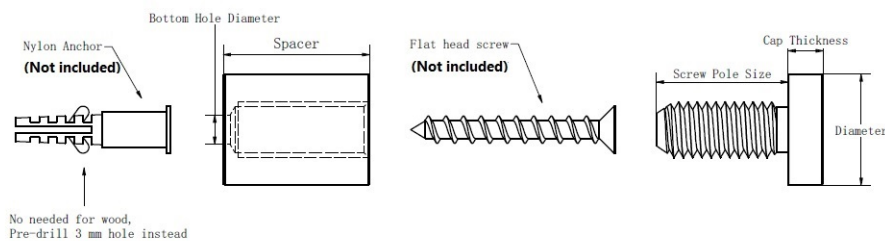

PRODUCT SHEET

Description:

Sign Board Screw, Clear Acrylic, $\varnothing 19 \times 19$ mm

Item number:

22.11.162-0

Units	Box	Carton	HS Code	Barcode
Pcs.	4	60	3906100000	
5704866512923				

Diameter	Cap Thickness	Spacer	Screw Pole Size	Bottom Hole Size	Max Panel Thickness
13 mm	4 mm	13 mm	$\varnothing 8 \times 10$ mm	4,2 mm	3 mm
13 mm	4 mm	19 mm	$\varnothing 8 \times 15,5$ mm	4,2 mm	8 mm
19 mm	6 mm	19 mm	$\varnothing 10 \times 16,5$ mm	5 mm	8 mm
19 mm	6 mm	25 mm	$\varnothing 10 \times 22,5$ mm	5 mm	14 mm
25 mm	6 mm	25 mm	$\varnothing 10 \times 21$ mm	5 mm	14 mm